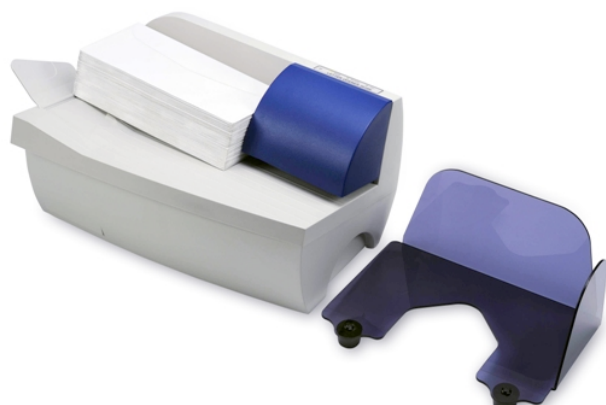

AUTOMATYCZNY OTWIERACZ LISTÓW

HEFTER OL220

Czym jest Otwieracz Listów?

Otwieracz Listów jest urządzeniem automatycznie otwierającym koperty. Jest to idealne rozwiązanie dla podmiotów otrzymujących duże ilości listów. Pozwala na znaczne zmniejszenie czasu przetwarzania korespondencji przychodzącej.

HEFTER OL220 wyposażony jest w automatyczny podajnik oraz mechanizm zapewniający odpowiednie rozcinanie kopert tak, aby nie została uszkodzona zawartość. Może otwierać koperty prawie każdego formatu. Przeznaczony dla podmiotów otrzymujących duże ilości listów – sądy, banki, urzędy, etc,

prędkość:	max. do 18.000 kopert / godz.
podajniki:	automatyczny, jednotaśmowy, C5
odbiornik:	jest
grubość kopert:	do 4 mm
wielkość kopert:	do B4
ostrze:	utwardzana próżniowo stal
inne:	system samoostrzenia
rodzaj cięcia:	nacinanie