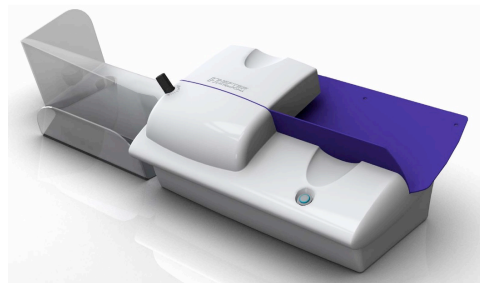

AUTOMATYCZNY OTWIERACZ LISTÓW

HEFTER spectrum

Czym jest Otwieracz Listów?

Otwieracz Listów jest urządzeniem automatycznie otwierającym koperty. Jest to idealne rozwiązanie dla podmiotów otrzymujących duże ilości listów. Pozwala na znaczne zmniejszenie czasu przetwarzania korespondencji przychodzącej.

HEFTER spectrum wyposażony jest w automatyczny podajnik oraz mechanizm zapewniający odpowiednie rozcinanie kopert tak, aby nie została uszkodzona zawartość. Może otwierać koperty prawie każdego formatu. Przeznaczony dla podmiotów otrzymujących duże ilości listów – ZUS, sądy, banki, urzędy, etc,

prędkość:	max. do 30.000 kopert / godz.
podajniki:	automatyczny, dwutaśmowy, C4
odbiornik:	dwukomorowy – na ścinki i listy
grubość kopert:	do 11 mm
wielkość kopert:	do C4/B4
ostrze:	utwardzana próżniowo stal
inne:	system samoostrzenia SPECTRUM
rodzaj cięcia:	zmiennie, od 0,5 mm do 4 mm